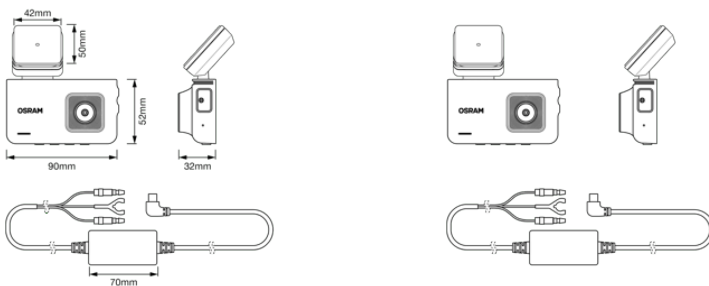

La ranura bloqueable para tarjeta Micro SD evita manipulaciones y mantiene seguras las grabaciones de la cámara de salpicadero.

Hoja de datos de producto

Datos técnicos

Información de producto

Product legal advice 1	1) Para conocer las condiciones exactas, consulte: www.osram.es/garantia-automovil
Product legal advice 2	2) Nota: El uso de cámaras para salpicadero puede estar sujeto a normativas legales específicas, especialmente en lo que respecta a la protección de datos y los derechos personales. Dado que las normativas no están armonizadas en toda Europa, existen diferentes reglas en cuanto a la admisibilidad de las grabaciones de vídeo. Antes de utilizar el dispositivo por primera vez, ya sea en su país o en el extranjero, le recomendamos que se familiarice con los requisitos legales aplicables en el país correspondiente.
Resolución	1296p
FPS	30 ¹⁾
FOV	140° ²⁾
Tamaño de la memoria hasta	128 GB
G-Sensor	Sí ³⁾
GPS	Sí

1) Frames per second

2) Field of View

3) Shock sensor

Physical Attributes & Dimensions

Largo	89.0 mm
Ancho	40.0 mm
Alto	96.0 mm

Accesorios para la caja

Cable de alimentación USB	Sí
----------------------------------	----