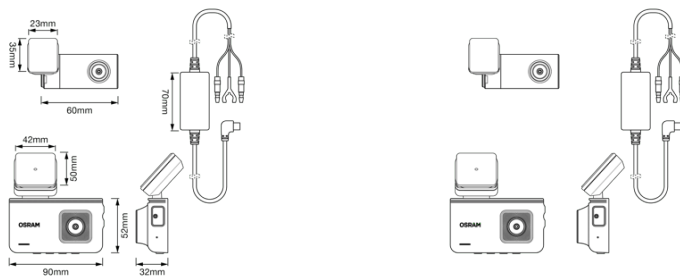

La ranura bloqueable para tarjeta Micro SD evita manipulaciones y mantiene seguros los videos de la dashcam.

Hoja de datos de producto

Datos técnicos

Información de producto

Product legal advice 1	1) Para conocer las condiciones exactas, consulte: www.osram.es/garantia-automovil
Product legal advice 2	2) Nota: El uso de cámaras para salpicadero puede estar sujeto a normativas legales específicas, especialmente en lo que respecta a la protección de datos y los derechos personales. Dado que las normativas no están armonizadas en toda Europa, existen diferentes reglas en cuanto a la admisibilidad de las grabaciones de vídeo. Antes de utilizar el dispositivo por primera vez, ya sea en su país o en el extranjero, le recomendamos que se familiarice con los requisitos legales aplicables en el país correspondiente.
Resolución	1296p
FPS	30 ¹⁾
FOV	140° ²⁾
Tamaño de la memoria hasta	128 GB
G-Sensor	Sí ³⁾
GPS	Sí

1) Frames per second

2) Field of View

3) Shock sensor

Physical Attributes & Dimensions

Largo	89.0 mm
Ancho	40.0 mm
Alto	96.0 mm

Accesorios para la caja

Cable de alimentación USB	Sí
----------------------------------	----