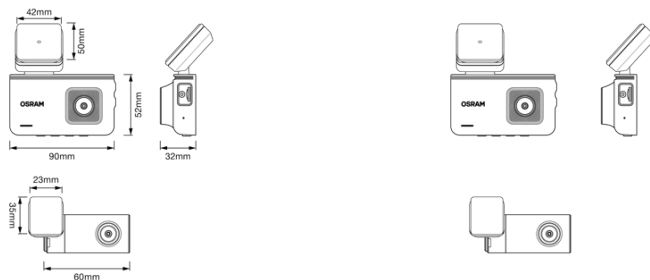

1) Frames per second

2) Field of View

3) Shock sensor

Physical Attributes & Dimensions

Largo	89.0 mm
Ancho	40.0 mm
Alto	96.0 mm

Accesorios para la caja

Cable de alimentación USB	Sí
----------------------------------	----