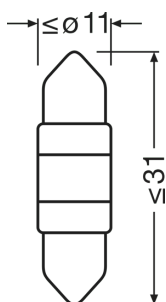

Información general del producto

Referencia para pedido	6438DWP
------------------------	---------

Datos eléctricos

Entrada de potencia	1,2 W
Tensión nominal	12 V
Potencia nominal	1 W
Tensión de prueba	13,5 V
Tolerancia de entrada de potencia	± 25 %

Datos Fotométricos

Flujo luminoso	45 lm
Tolerancia de flujo luminoso	± 30 %
Temperatura de color	6000 K
Tono de luz LED	Cool white

Physical Attributes & Dimensions

Diámetro	11.0 mm
Peso del producto	2.90 g
Largo	31.0 mm
Casquillo (denominación estándar)	SV8.5-8