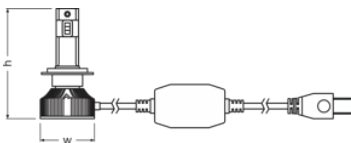

Datos Fotométricos

Flujo luminoso	4000 lm
Tolerancia de flujo luminoso	± 25 %
Temperatura de color	6000 K
Tono de luz LED	Cool white

Physical Attributes & Dimensions

Largo	74.3 mm
Diámetro	13.1 mm
Peso del producto	79.30 g
Casquillo (denominación estándar)	PX26d