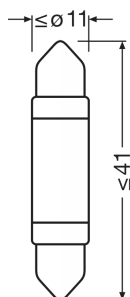

#### Physical Attributes & Dimensions

Diámetro	11.0 mm
Peso del producto	2.90 g
Largo	41.0 mm
Casquillo (denominación estándar)	SV8.5-8