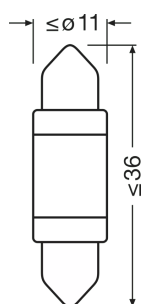

Información general del producto

Referencia para pedido	6418DWP
------------------------	---------

Datos eléctricos

Entrada de potencia	0.8 W
Tensión nominal	12 V
Potencia nominal	0 W
Tensión de prueba	13,5 V
Tolerancia de entrada de potencia	± 25 %

Datos Fotométricos

Flujo luminoso	45 lm
Tolerancia de flujo luminoso	± 30 %
Temperatura de color	6000 K
Tono de luz LED	Cool white

Physical Attributes & Dimensions

Diámetro	11.0 mm
Peso del producto	2.90 g
Largo	36.0 mm
Casquillo (denominación estándar)	SV8.5-8