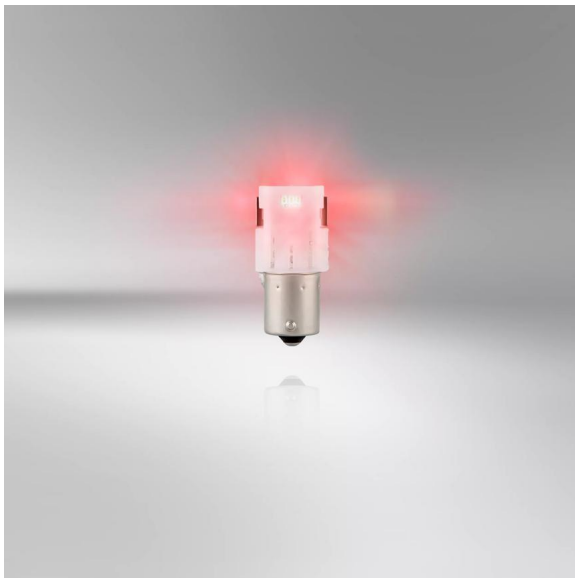

LEDDriving SL P21W RED

Reemplazo ideal para cualquier vehículo

Adecuado para diversas aplicaciones exteriores de los vehículos

Disponibile en rojo

Sustituye a las lámparas convencionales de P21W

Fácil actualización a la tecnología LED con soluciones plug & play

La calidad confiable de OSRAM significa menos reemplazos de lámparas

4 años de garantía de OSRAM (consulte www.osram.es/garantia-automovil para conocer las condiciones precisas)

Recambio LED compatible con P21W

Las lámparas de recambio LEDDriving SL P21W ofrecen una luz moderna e intensa. Estas lámparas de repuesto son adecuadas para todas los casquillos de lámparas P21W convencionales. En comparación con las lámparas estándar, estas lámparas de repuesto LED utilizan hasta un 80% menos de energía. OSRAM ofrece una garantía de 4 años para estas lámparas LEDDriving SL. Estos productos no tienen la aprobación según ECE y no deben ser utilizados en las carreteras públicas en cualquier aplicación exterior. El uso en las carreteras públicas conlleva la cancelación del permiso de circulación y la pérdida de la cobertura del seguro. Varios países prohíben la venta y el uso de estos productos. Por favor, póngase en contacto con su distribuidor local para obtener más información.